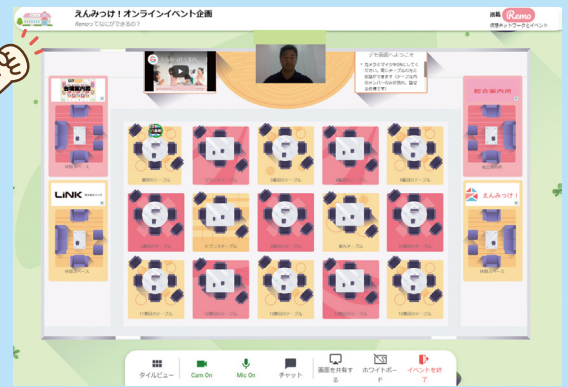

## YNナビ オンラインの特徴は

WEB上のバーチャルな会場に相談ブースを設けて、自宅や学校に居ながら参加できます。少人数制のブースですので気になる園とじっくりお話ができます。

交通費不要!

移動時間なし!

私服でもOK!

途中の入退場も可能!

**対象** 幼稚園、認定こども園での  
就職や実習希望の方となたでもOK!  
お友達同士の参加も大歓迎!

**参加費** 無料 **参加園数** 40園(予定)

**申込方法** えんみつけ!公式ホームページ内で受付

**申込受付開始** 7月26日(月)より

**オンライン使用ツール** Remo ※面倒なアプリのダウンロードは不要!  
指定のURLから参加可能です。